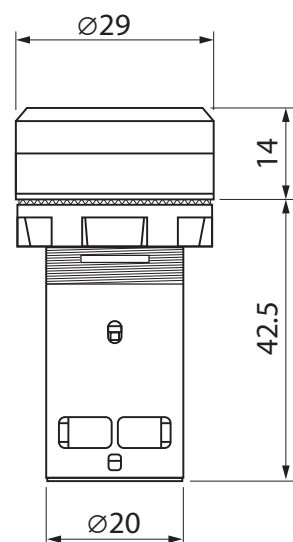

МОНОБЛОЧНЫЕ КНОПКИ В ПЛАСТИКОВОМ КОРПУСЕ

КОД	НАИМЕНОВАНИЕ	КОНТАКТ	ЦВЕТ
БЕЗ ФИКСАЦИИ			
10261001	PB-B-S10/R	1 НО	Красный
10261002	PB-B-S10/G	1 НО	Зеленый
10261003	PB-B-S10/Y	1 НО	Желтый
10261004	PB-B-S10/B	1 НО	Синий
10261005	PB-B-S10/W	1 НО	Белый
10261006	PB-B-S10/K	1 НО	Черный
10261101	PB-B-S11/R	1 НО + 1 НЗ	Красный
10261102	PB-B-S11/G	1 НО + 1 НЗ	Зеленый
10261103	PB-B-S11/Y	1 НО + 1 НЗ	Желтый
10261104	PB-B-S11/B	1 НО + 1 НЗ	Синий
10261105	PB-B-S11/W	1 НО + 1 НЗ	Белый
10261106	PB-B-S11/K	1 НО + 1 НЗ	Черный
С ФИКСАЦИЕЙ			
10261011	PB-BF-S10/R	1 НО	Красный
10261012	PB-BF-S10/G	1 НО	Зеленый
10261013	PB-BF-S10/Y	1 НО	Желтый
10261014	PB-BF-S10/B	1 НО	Синий
10261015	PB-BF-S10/W	1 НО	Белый
10261016	PB-BF-S10/K	1 НО	Черный
10261111	PB-BF-S11/R	1 НО + 1 НЗ	Красный
10261112	PB-BF-S11/G	1 НО + 1 НЗ	Зеленый
10261113	PB-BF-S11/Y	1 НО + 1 НЗ	Желтый
10261114	PB-BF-S11/B	1 НО + 1 НЗ	Синий
10261115	PB-BF-S11/W	1 НО + 1 НЗ	Белый
10261116	PB-BF-S11/K	1 НО + 1 НЗ	Черный