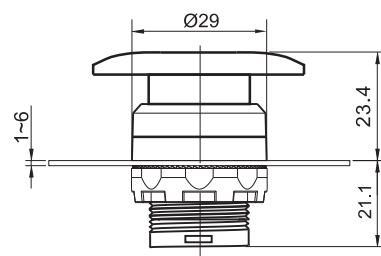

ГОЛОВКИ КНОПОК «ГРИБОК»

КОД	НАИМЕНОВАНИЕ	ЦВЕТ
БЕЗ ФИКСАЦИИ, БЕЗ ПОДСВЕТКИ		
10273001	PB-BM-S/R	Красный
10273002	PB-BM-S/G	Зеленый
10273003	PB-BM-S/Y	Желтый
10273004	PB-BM-S/B	Синий
10273005	PB-BM-S/W	Белый
10273006	PB-BM-S/K	Черный
С ФИКСАЦИЕЙ, БЕЗ ПОДСВЕТКИ		
10273011	PB-BMF-S/R	Красный
10273012	PB-BMF-S/G	Зеленый
10273013	PB-BMF-S/Y	Желтый
10273014	PB-BMF-S/B	Синий
10273015	PB-BMF-S/W	Белый
10273016	PB-BMF-S/K	Черный
БЕЗ ФИКСАЦИИ, С ПОДСВЕТКОЙ		
10273101	PB-BML-S/R	Красный
10273102	PB-BML-S/G	Зеленый
10273103	PB-BML-S/Y	Желтый
10273104	PB-BML-S/B	Синий
10273105	PB-BML-S/W	Белый
С ФИКСАЦИЕЙ, С ПОДСВЕТКОЙ		
10273111	PB-BMLF-S/R	Красный
10273112	PB-BMLF-S/G	Зеленый
10273113	PB-BMLF-S/Y	Желтый
10273114	PB-BMLF-S/B	Синий
10273115	PB-BMLF-S/W	Белый