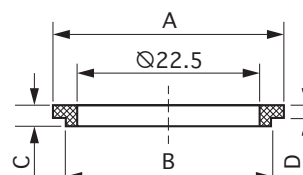

КРЕПЕЖНЫЙ АДАПТЕР

| КОД | НАИМЕНОВАНИЕ |
|----------|--------------|
| 10270300 | РВ-F1 |

ЦЕНТРОВОЧНЫЕ КОЛЬЦА

| КОД | НАИМЕНОВАНИЕ | РАЗМЕРЫ | | | |
|----------|--------------|---------|---------|--------|--------|
| | | A | B | C | D |
| 10270302 | РВ-CR25 | 28.5 мм | 25.2 мм | 2.5 мм | 1.5 мм |
| 10270303 | РВ-CR30 | 36.0 мм | 30.0 мм | 2.0 мм | 1.0 мм |