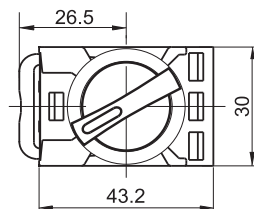

ГОЛОВКИ 2-х ПОЗИЦИОННЫХ ПЕРЕКЛЮЧАТЕЛЕЙ

КОД	НАИМЕНОВАНИЕ	ЦВЕТ
БЕЗ ФИКСАЦИИ, БЕЗ ПОДСВЕТКИ		
10274001	PB-X-S/R	Красный
10274002	PB-X-S/G	Зеленый
10274003	PB-X-S/Y	Желтый
10274004	PB-X-S/B	Синий
10274005	PB-X-S/W	Белый
10274006	PB-X-S/K	Черный
БЕЗ ФИКСАЦИИ, С КЛЮЧОМ		
10274009	PB-XK-S	Черный
С ФИКСАЦИЕЙ, БЕЗ ПОДСВЕТКИ		
10274011	PB-XF-S/R	Красный
10274012	PB-XF-S/G	Зеленый
10274013	PB-XF-S/Y	Желтый
10274014	PB-XF-S/B	Синий
10274015	PB-XF-S/W	Белый
10274016	PB-XF-S/K	Черный
С ФИКСАЦИЕЙ, С КЛЮЧОМ		
10274019	PB-XKF-S	Черный
БЕЗ ФИКСАЦИИ, С ПОДСВЕТКОЙ		
10274101	PB-XL-S/R	Красный
10274102	PB-XL-S/G	Зеленый
10274103	PB-XL-S/Y	Желтый
10274104	PB-XL-S/B	Синий
10274105	PB-XL-S/W	Белый
С ФИКСАЦИЕЙ, С ПОДСВЕТКОЙ		
10274111	PB-XLF-S/R	Красный
10274112	PB-XLF-S/G	Зеленый
10274113	PB-XLF-S/Y	Желтый
10274114	PB-XLF-S/B	Синий
10274115	PB-XLF-S/W	Белый