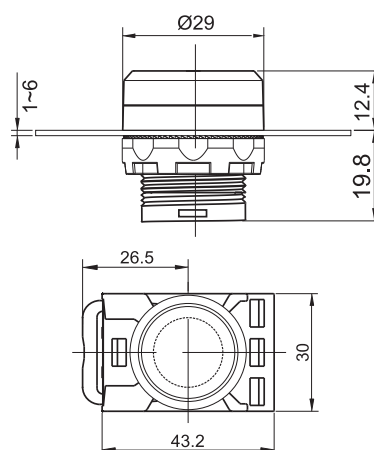

ГОЛОВКИ ПЛОСКИХ КНОПОК

КОД	НАИМЕНОВАНИЕ	ЦВЕТ
БЕЗ ФИКСАЦИИ, БЕЗ ПОДСВЕТКИ		
10271001	PB-B-S/R	Красный
10271002	PB-B-S/G	Зеленый
10271003	PB-B-S/Y	Желтый
10271004	PB-B-S/B	Синий
10271005	PB-B-S/W	Белый
10271006	PB-B-S/K	Черный
С ФИКСАЦИЕЙ, БЕЗ ПОДСВЕТКИ		
10271011	PB-BF-S/R	Красный
10271012	PB-BF-S/G	Зеленый
10271013	PB-BF-S/Y	Желтый
10271014	PB-BF-S/B	Синий
10271015	PB-BF-S/W	Белый
10271016	PB-BF-S/K	Черный
БЕЗ ФИКСАЦИИ, С ПОДСВЕТКОЙ		
10271101	PB-BL-S/R	Красный
10271102	PB-BL-S/G	Зеленый
10271103	PB-BL-S/Y	Желтый
10271104	PB-BL-S/B	Синий
10271105	PB-BL-S/W	Белый
С ФИКСАЦИЕЙ, С ПОДСВЕТКОЙ		
10271111	PB-BLF-S/R	Красный
10271112	PB-BLF-S/G	Зеленый
10271113	PB-BLF-S/Y	Желтый
10271114	PB-BLF-S/B	Синий
10271115	PB-BLF-S/W	Белый