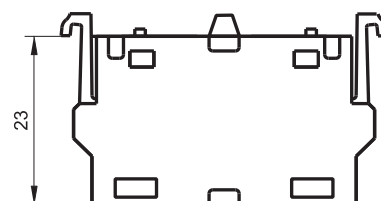

КОНТАКТНЫЕ БЛОКИ

КОД	НАИМЕНОВАНИЕ	1 НО	1 НЗ
		10270110	10270101
НОМИНАЛЬНЫЙ РАБОЧИЙ ТОК	AC-15	36 V	10 A
		110 V	10 A
		230 V	5 A
		380 V	2.7 A
		660 V	1.8 A
НОМИНАЛЬНЫЙ РАБОЧИЙ ТОК	DC-13	24 V	4 A
		48 V	4 A
		110 V	2 A
		220 V	1 A
		440 V	0.8 A