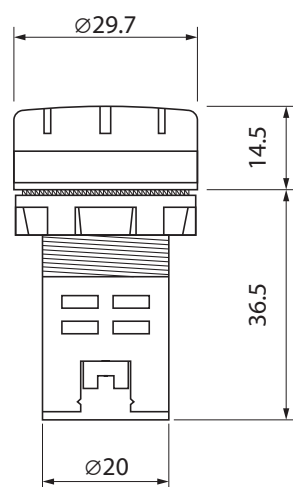

АКУСТИЧЕСКИЕ СИГНАЛЬНЫЕ УСТРОЙСТВА

КОД	НАИМЕНОВАНИЕ	НАПРЯЖЕНИЕ	ЦВЕТ
10262006	PB-Z220-S	220 V AC/DC	Черный
10262026	PB-Z012-S	12 V AC/DC	Черный
10262046	PB-Z024-S	24 V AC/DC	Черный