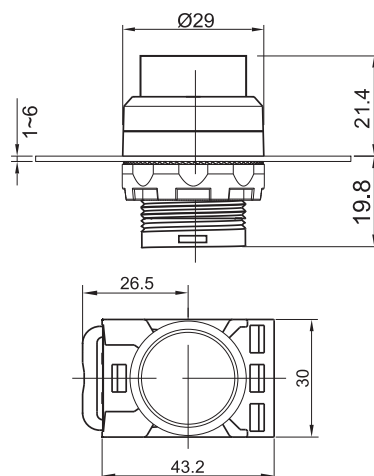

ГОЛОВКИ ВЫСТУПАЮЩИХ КНОПОК

КОД	НАИМЕНОВАНИЕ	ЦВЕТ
БЕЗ ФИКСАЦИИ, БЕЗ ПОДСВЕТКИ		
10272001	PB-BE-S/R	Красный
10272002	PB-BE-S/G	Зеленый
10272003	PB-BE-S/Y	Желтый
10272004	PB-BE-S/B	Синий
10272005	PB-BE-S/W	Белый
10272006	PB-BE-S/K	Черный
С ФИКСАЦИЕЙ, БЕЗ ПОДСВЕТКИ		
10272011	PB-BEF-S/R	Красный
10272012	PB-BEF-S/G	Зеленый
10272013	PB-BEF-S/Y	Желтый
10272014	PB-BEF-S/B	Синий
10272015	PB-BEF-S/W	Белый
10272016	PB-BEF-S/K	Черный
БЕЗ ФИКСАЦИИ, С ПОДСВЕТКОЙ		
10272101	PB-BEL-S/R	Красный
10272102	PB-BEL-S/G	Зеленый
10272103	PB-BEL-S/Y	Желтый
10272104	PB-BEL-S/B	Синий
10272105	PB-BEL-S/W	Белый
С ФИКСАЦИЕЙ, С ПОДСВЕТКОЙ		
10272111	PB-BELF-S/R	Красный
10272112	PB-BELF-S/G	Зеленый
10272113	PB-BELF-S/Y	Желтый
10272114	PB-BELF-S/B	Синий
10272115	PB-BELF-S/W	Белый