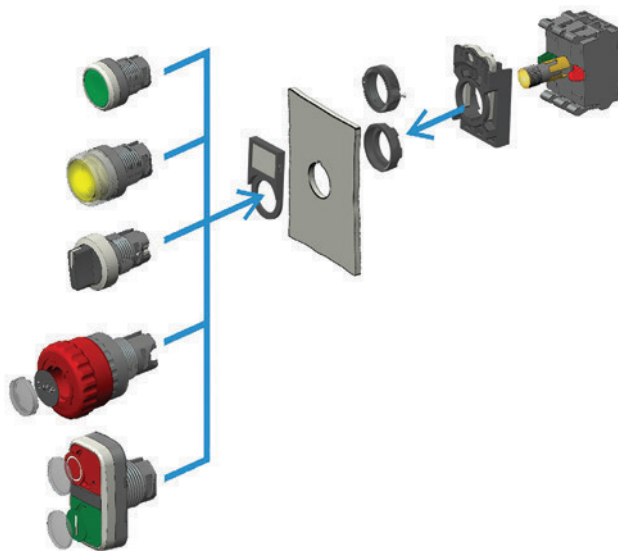

В зависимости от конструкции кнопки управления бывают с самовозвратом, контакты которых автоматически возвращаются в исходное положение, и с фиксацией, оснащенные блокировкой механического или электромагнитного типа.

1 плоская кнопка
2 выступающая кнопка
3 кнопка «грибок»
4 переключатель
6 двойная кнопка
7 кнопка аварийной остановки

РАБОЧИЕ УСЛОВИЯ

диапазон рабочих температур: -25 °C - +40 °C

относительная влажность воздуха: ≤90%