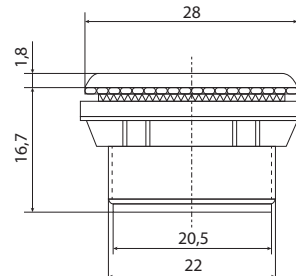

ЗАГЛУШКА

КОД	НАИМЕНОВАНИЕ
10270309	РВ-C

МАРКИРОВКА КНОПОК АВАРИЙНОЙ ОСТАНОВКИ

КОД	НАИМЕНОВАНИЕ	РАЗМЕРЫ	
		A	B
40 мм	10270306	22.5 мм	40 мм
60 мм	10270307	22.5 мм	60 мм
90 мм	10270308	22.5 мм	90 мм