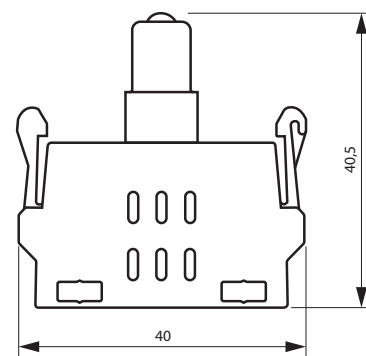

БЛОКИ ПОДСВЕТКИ

КОД	НАИМЕНОВАНИЕ	НАПРЯЖЕНИЕ	ЦВЕТ
10270221	PB-ML12/R	12V AC/DC	Красный
10270222	PB-ML12/G	12V AC/DC	Зеленый
10270223	PB-ML12/Y	12V AC/DC	Желтый
10270224	PB-ML12/B	12V AC/DC	Синий
10270225	PB-ML12/W	12V AC/DC	Белый
10270211	PB-ML24/R	24V AC/DC	Красный
10270212	PB-ML24/G	24V AC/DC	Зеленый
10270213	PB-ML24/Y	24V AC/DC	Желтый
10270214	PB-ML24/B	24V AC/DC	Синий
10270215	PB-ML24/W	24V AC/DC	Белый
10270201	PB-ML220/R	110 - 230V AC/DC	Красный
10270202	PB-ML220/G	110 - 230V AC/DC	Зеленый
10270203	PB-ML220/Y	110 - 230V AC/DC	Желтый
10270204	PB-ML220/B	110 - 230V AC/DC	Синий
10270205	PB-ML220/W	110 - 230V AC/DC	Белый
10270200	PB-ML	Блок без установленной лампы